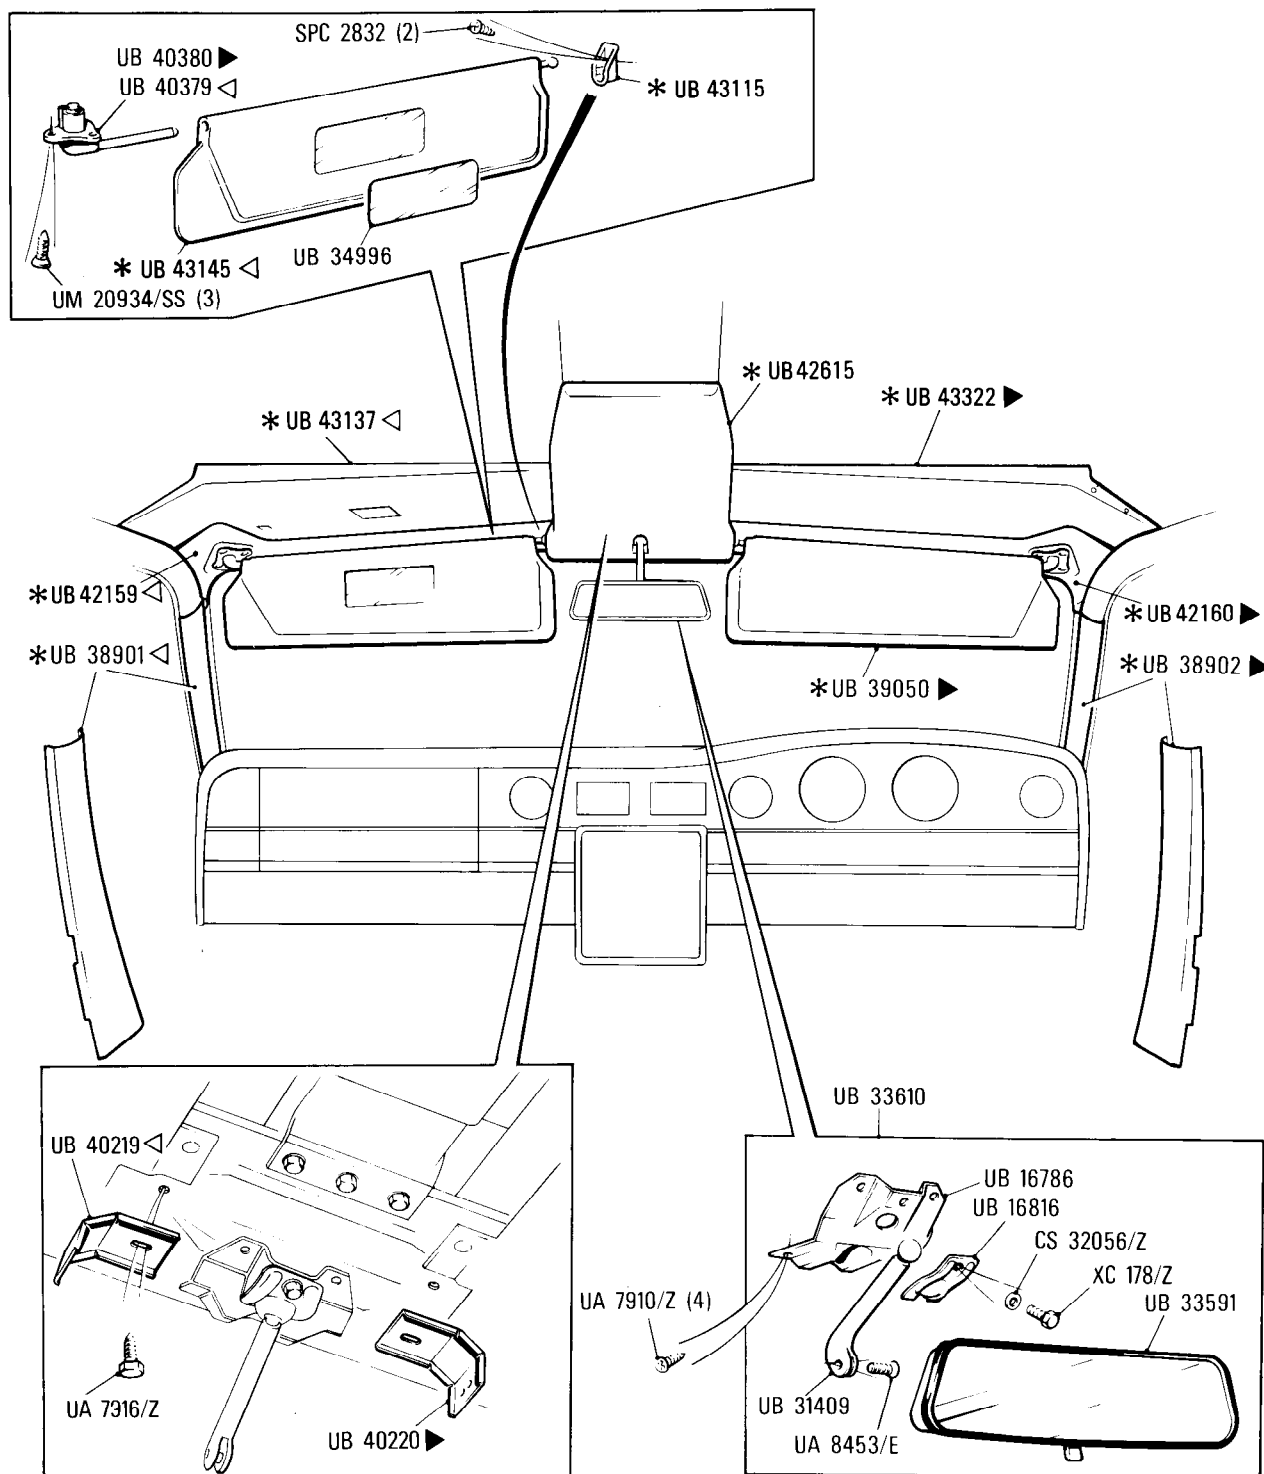

R.H. Drive other than Bentley Eight Cloth Trim
UB 43143 L.H.
UB 43326 R.H.

Bentley Eight Cars only Hide Trim
UB 43323 L.H.
UB 43322 R.H.

Bentley Eight Cars only Marvelon Trim
UB 43325 L.H.
UB 43324 R.H.

Bentley Eight Cars only Oatmeal Cloth
UB 43329 L.H.
UB 43328 R.H.

Bentley Eight Cars only Cloth Trim
UB 43327 L.H.
UB 43326 R.H.

L.H. Drive Cars Hide Trim
UB 43323 L.H.
UB 43136 R.H.

L.H. Drive Marvelon Trim
UB 43325 L.H.
UB 43138 R.H.

L.H. Drive Oatmeal Cloth
UB 43329 L.H.
UB 43140 R.H.

L.H. Drive Cloth Trim
UB 43327 L.H.
UB 43142 R.H.

* UB 42159 L.H. } Hide Trim
* UB 42160 R.H. }
UB 42161 L.H. } Cloth Trim
UB 42162 R.H. }

UB 42163 L.H. } Marvelon Trim
UB 42164 R.H. }
UB 42339 L.H. } Oatmeal Cloth
UB 42338 R.H. }

* UB 38901 L.H. } Hide Trim
* UB 38902 R.H. }
UB 38903 L.H. } Marvelon Trim
UB 38904 R.H. }
UB 38907 L.H. } Oatmeal Cloth
UB 38908 R.H. }

UB 38905 L.H. } Cloth Trim
UB 38906 R.H. }

* UB 43115 Passengers side Black Gloss
Other than Bentley Eight
UB 43114 Passengers side Beige
Other than Bentley Eight
UB 35222 Drivers Side Black Gloss
RHD & LHD
UB 40639 Drivers Side Beige
RHD & LHD

UB 35222 Passenger Side
Black Gloss
Bentley Eight only
UB 40639 Passenger Side
Beige
Bentley Eight only

Parts marked thus * refer to Additional Information below

◁ Left-hand ▷ Right-hand

© Rolls-Royce Motors Limited 1984